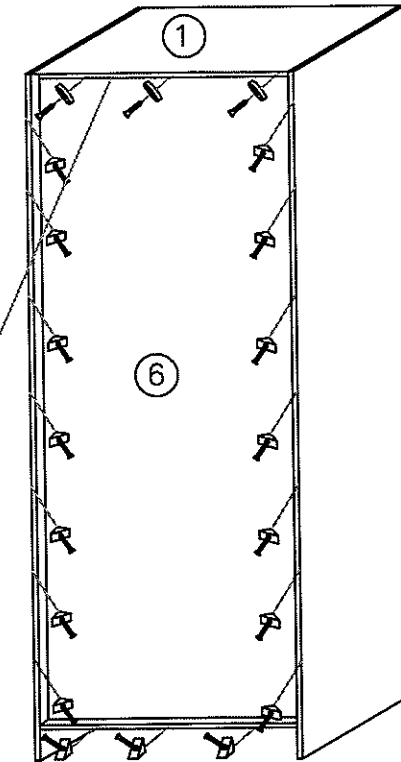

D	E
	
8	8

MASSITAB

Instruction de montage - ARMOIRE 2-PORTES
 Technical instructions - WARDROBE 2-DOORS
 Montageschema - KLEIDERSCHARNK 2-TUERIG

Mod. OXFORD

30
Min.

MADE IN ITALY

CHECKLISTE BESCHLÄGE

Kode	W	K
ARTIKEL		
Menge	20	8

MASSITAB

Zoom 1

Instruction de montage - ARMOIRE 2-PORTES
 Technical instructions - WARDROBE 2-DOORS
 Montageschema - KLEIDERSCHARNK 2-TUERIG

Mod. OXFORD

MADE IN ITALY

CHECKLISTE BESCHLÄGE

Kode	T	P1
ARTIKEL		 tps 3,5 X 15
Menge	8	32

J	PP3
2	2

MASSITAB

15
Min.

CHECKLISTE BESCHLÄGE

Kode		
ARTIKEL		
Menge		

V		
8		

MASSITAB

Instruction de montage - ARMOIRE 2-PORTES
 Technical instructions - WARDROBE 2-DOORS
 Montageschema - KLEIDERSCHARNK 2-TUERIG