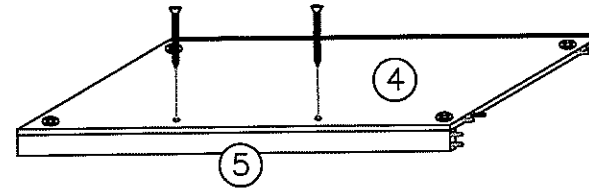

Instruction de montage - ARMOIRE 2-PORTES
 Technical instructions - WARDROBE 2-DOORS
 Montageschema - KLEIDERSCHARNK 2-TUERIG

Mod. OXFORD

15
Min.

MADE IN ITALY

CHECKLISTE BESCHLÄGE

Kode	S	P3
ARTIKEL		 tps 4 X 40
Menge	8	2

D	E
	
8	8

MASSITAB

Instruction de montage - ARMOIRE 2-PORTES
 Technical instructions - WARDROBE 2-DOORS
 Montageschema - KLEIDERSCHARNK 2-TUERIG

Mod. OXFORD

30
Min.

MADE IN ITALY

CHECKLISTE BESCHLÄGE

Kode	W	K
ARTIKEL		
Menge	20	8