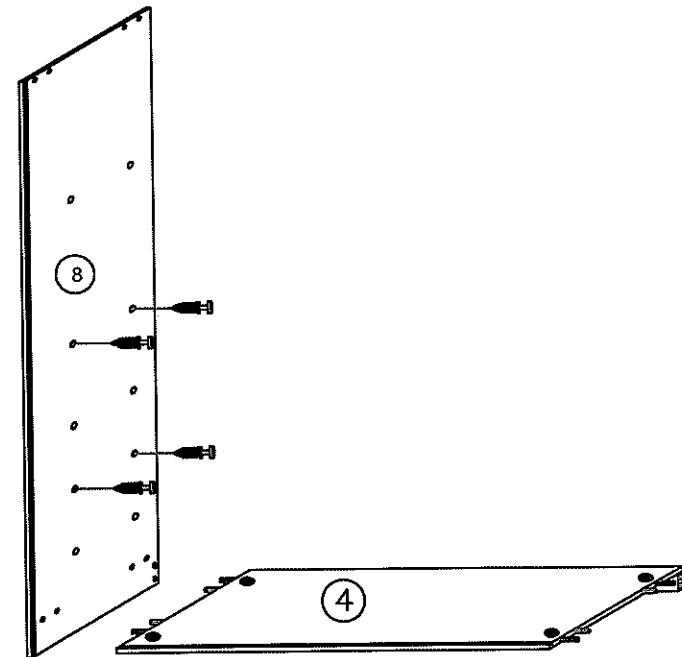

Instruction de montage - ARMOIRE 2-PORTES
 Technical instructions - WARDROBE 2-DOORS
 Montageschema - KLEIDERSCHARNK 2-TUERIG

Mod. OXFORD

15
Min.

MADE IN ITALY

CHECKLISTE BESCHLÄGE

Kode	S	P3
ARTIKEL		 tps 4 X 40
Menge	8	2

D	E
	
8	8

MASSITAB

Instruction de montage - ARMOIRE 2-PORTES
 Technical instructions - WARDROBE 2-DOORS
 Montageschema - KLEIDERSCHARNK 2-TUERIG

Mod. OXFORD

30
Min.

MADE IN ITALY

CHECKLISTE BESCHLÄGE

Kode	W	K
ARTIKEL		
Menge	20	8