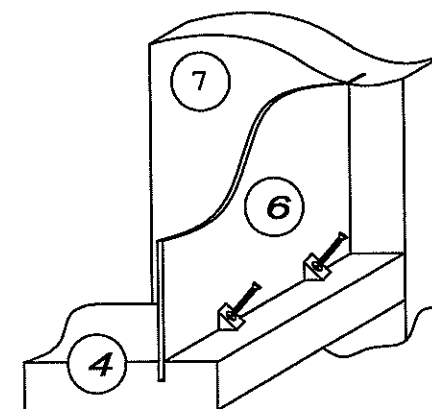

Instruction de montage - ARMOIRE 2-PORTES
 Technical instructions - WARDROBE 2-DOORS
 Montageschema - KLEIDERSCHARNK 2-TUERIG

Mod. OXFORD

15
Min.

MADE IN ITALY

CHECKLISTE BESCHLÄGE

Kode	S	P3
ARTIKEL		 tps 4 X 40
Menge	8	2

D	E
	
8	8

MASSITAB

Instruction de montage - ARMOIRE 2-PORTES
 Technical instructions - WARDROBE 2-DOORS
 Montageschema - KLEIDERSCHARNK 2-TUERIG

Mod. OXFORD

30
Min.

MADE IN ITALY

CHECKLISTE BESCHLÄGE

Kode	W	K
ARTIKEL		
Menge	20	8

MASSITAB

Zoom 1

Instruction de montage - ARMOIRE 2-PORTES
 Technical instructions - WARDROBE 2-DOORS
 Montageschema - KLEIDERSCHARNK 2-TUERIG

Mod. OXFORD

MADE IN ITALY

CHECKLISTE BESCHLÄGE

Kode	T	P1
ARTIKEL		 tps 3,5 X 15
Menge	8	32