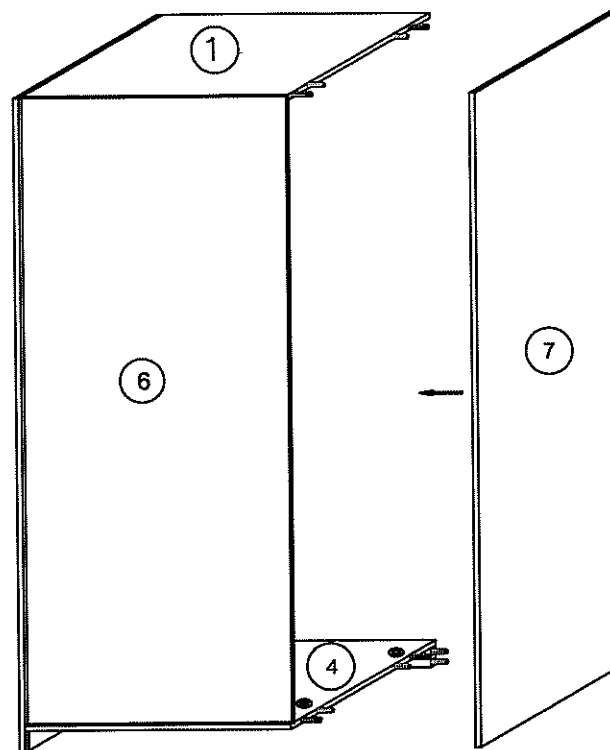

Instruction de montage - ARMOIRE 2-PORTES
Technical instructions - WARDROBE 2-DOORS
Montageschema - KLEIDERSCHARNK 2-TUERIG

Mod. OXFORD

30
Min.

MADE IN ITALY

CHECKLISTE BESCHLÄGE

Kode	W	K
ARTIKEL		
Menge	20	8

MASSITAB