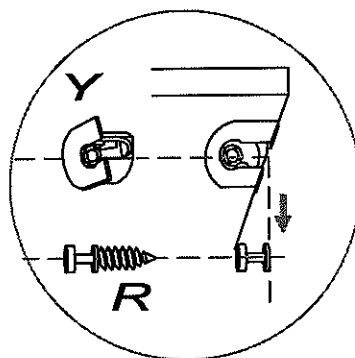

Instruction de montage - ARMOIRE 2-PORTES
 Technical instructions - WARDROBE 2-DOORS
 Montageschema - KLEIDERSCHARNK 2-TUERIG

Mod. OXFORD

15
Min.

MADE IN ITALY

CHECKLISTE BESCHLÄGE

Kode	S	P3
ARTIKEL		 tps 4 X 40
Menge	8	2

D	E
	
8	8

MASSITAB

Instruction de montage - ARMOIRE 2-PORTES
 Technical instructions - WARDROBE 2-DOORS
 Montageschema - KLEIDERSCHARNK 2-TUERIG

Mod. OXFORD

30
Min.

MADE IN ITALY

CHECKLISTE BESCHLÄGE

Kode	W	K
ARTIKEL		
Menge	20	8

MASSITAB

Zoom 1

Instruction de montage - ARMOIRE 2-PORTES
 Technical instructions - WARDROBE 2-DOORS
 Montageschema - KLEIDERSCHARNK 2-TUERIG

Mod. OXFORD

MADE IN ITALY

CHECKLISTE BESCHLÄGE

Kode	T	P1
ARTIKEL		 tps 3,5 X 15
Menge	8	32