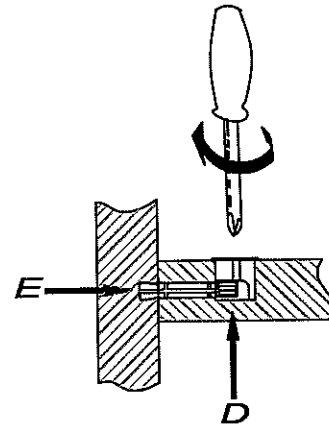

Instruction de montage - ARMOIRE 2-PORTES
 Technical instructions - WARDROBE 2-DOORS
 Montageschema - KLEIDERSCHARNK 2-TUERIG

Mod. OXFORD

15
Min.

MADE IN ITALY

CHECKLISTE BESCHLÄGE

Kode	S	P3
ARTIKEL		 tps 4 X 40
Menge	8	2

D	E
	
8	8

MASSITAB

Instruction de montage - ARMOIRE 2-PORTES
 Technical instructions - WARDROBE 2-DOORS
 Montageschema - KLEIDERSCHARNK 2-TUERIG

Mod. OXFORD

30
Min.

MADE IN ITALY

CHECKLISTE BESCHLÄGE

Kode	W	K
ARTIKEL		
Menge	20	8