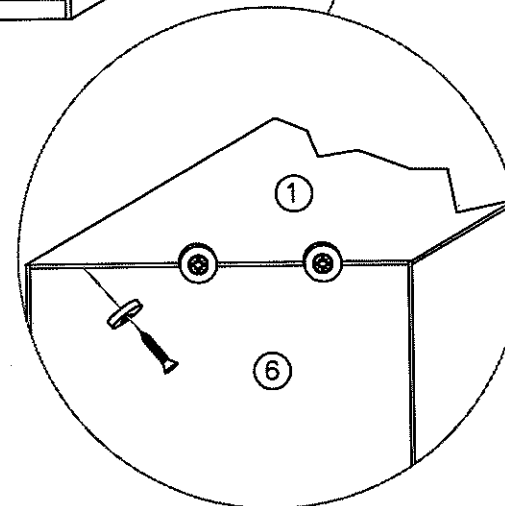

Instruction de montage - ARMOIRE 2-PORTES
Technical instructions - WARDROBE 2-DOORS
Montageschema - KLEIDERSCHARNK 2-TUERIG

Mod. OXFORD

MADE IN ITALY

CHECKLISTE BESCHLÄGE

Kode	T	P1
ARTIKEL		 tps 3,5 X 15
Menge	8	32

J	PP3
2	2

MASSITAB