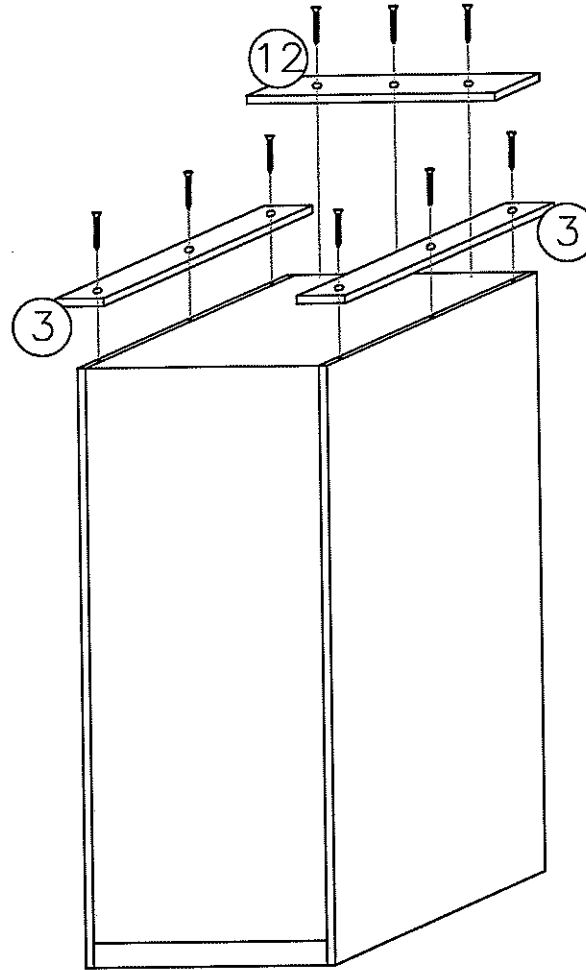

Instruction de montage - ARMOIRE 2-PORTES
Technical instructions - WARDROBE 2-DOORS
Montageschema - KLEIDERSCHARNK 2-TUERIG

Mod. OXFORD

5 Min.

MADE IN ITALY

CHECKLISTE BESCHLÄGE

Kode	P2	
ARTIKEL	 tps 3,5 X 30	
Menge	9	

MASSITAB