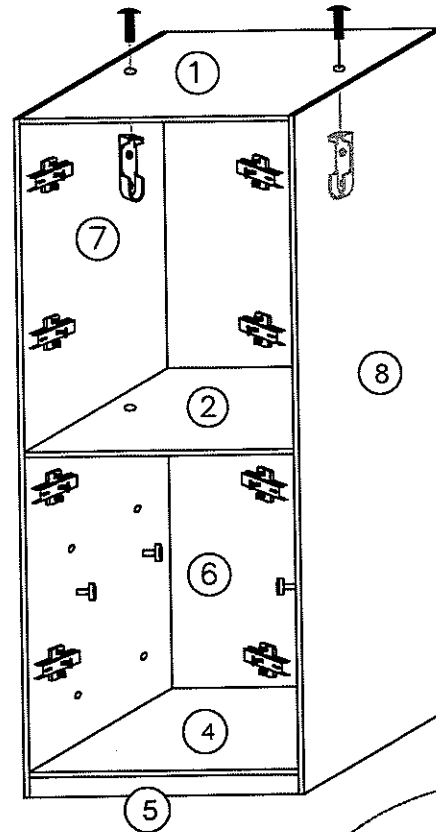

D	E
	
8	8

MASSITAB

Instruction de montage - ARMOIRE 2-PORTES
 Technical instructions - WARDROBE 2-DOORS
 Montageschema - KLEIDERSCHARNK 2-TUERIG

Mod. OXFORD

30
Min.

MADE IN ITALY

CHECKLISTE BESCHLÄGE

Kode	W	K
ARTIKEL		
Menge	20	8

MASSITAB

Zoom 1

Instruction de montage - ARMOIRE 2-PORTES
 Technical instructions - WARDROBE 2-DOORS
 Montageschema - KLEIDERSCHARNK 2-TUERIG

Mod. OXFORD

MADE IN ITALY

CHECKLISTE BESCHLÄGE

Kode	T	P1
ARTIKEL		 tps 3,5 X 15
Menge	8	32

J	PP3
2	2

MASSITAB

15
Min.

CHECKLISTE BESCHLÄGE

Kode		
ARTIKEL		
Menge		

V		
8		

MASSITAB

Instruction de montage - ARMOIRE 2-PORTES
 Technical instructions - WARDROBE 2-DOORS
 Montageschema - KLEIDERSCHARNK 2-TUERIG