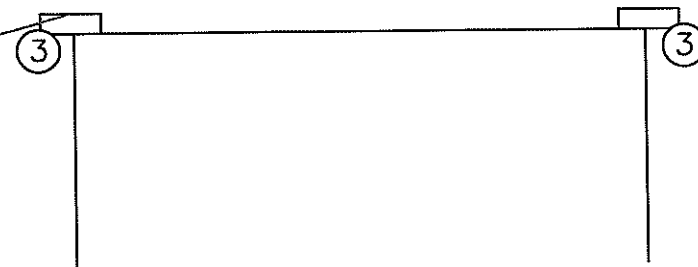

Instruction de montage - ARMOIRE 2-PORTES
Technical instructions - WARDROBE 2-DOORS
Montageschema - KLEIDERSCHARNK 2-TUERIG

Mod. OXFORD

5 Min.

MADE IN ITALY

CHECKLISTE BESCHLÄGE

Kode	P2	
ARTIKEL	 tps 3,5 X 30	
Menge	9	

MASSITAB