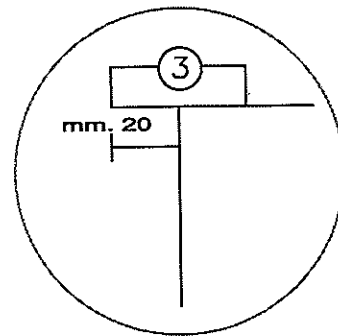

Mod. OXFORD

5 Min.

MADE IN ITALY

CHECKLISTE BESCHLÄGE

Kode	P2	
ARTIKEL	 tps 3,5 X 30	
Menge	9	

MASSITAB