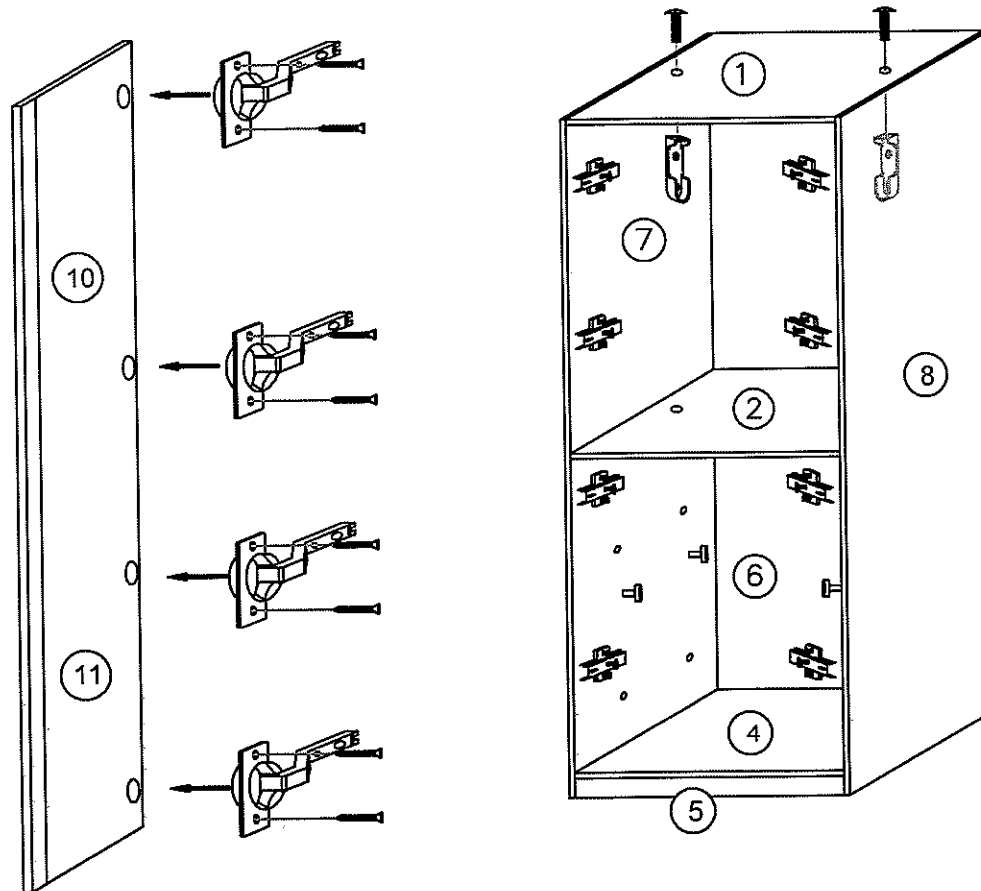

MASSITAB

Zoom 1

Instruction de montage - ARMOIRE 2-PORTES
 Technical instructions - WARDROBE 2-DOORS
 Montageschema - KLEIDERSCHARNK 2-TUERIG

Mod. OXFORD

MADE IN ITALY

CHECKLISTE BESCHLÄGE

Kode	T	P1
ARTIKEL		 tps 3,5 X 15
Menge	8	32

J	PP3
2	2

MASSITAB

15
Min.

CHECKLISTE BESCHLÄGE

Kode		
ARTIKEL		
Menge		

V		
8		

MASSITAB

Instruction de montage - ARMOIRE 2-PORTES
 Technical instructions - WARDROBE 2-DOORS
 Montageschema - KLEIDERSCHARNK 2-TUERIG