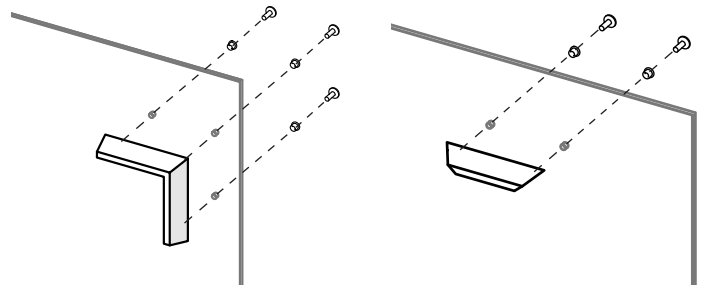

CAMELGROUP srl | Via S. Antonio 7 - 31010 Orsago (TV) - Italy | ph. +39 0438 997411 - fax. +39 0438 991123
info@modumitalia.it - www.modumitalia.it

VOLARE

a (x2) 8x40	b (x4) TSP 5x120	c (x*) 20x3
d (x*) M4x22,5	e (x*) M4x12,5	f (x*)

LEVELING TIPS

WOOD
DOOR

GLASS
DOOR