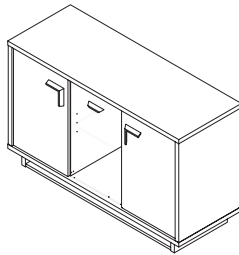

LEVELING TIPS

WOOD
DOOR

GLASS
DOOR

CAMELGROUP srl | Via S. Antonio 7 - 31010 Orsago (TV) - Italy | ph. +39 0438 997411 - fax. +39 0438 991123
info@modumitalia.it - www.modumitalia.it

VOLARE

BUFFET 4A

BUFFET 3A