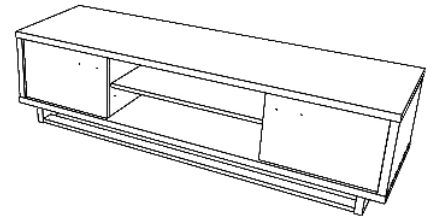

LEVELING TIPS

WOOD
DOOR

GLASS
DOOR

CAMELGROUP srl | Via S. Antonio 7 - 31010 Orsago (TV) - Italy | ph. +39 0438 997411 - fax. +39 0438 991123
info@modumitalia.it - www.modumitalia.it

VOLARE

BUFFET 4A

BUFFET 3A