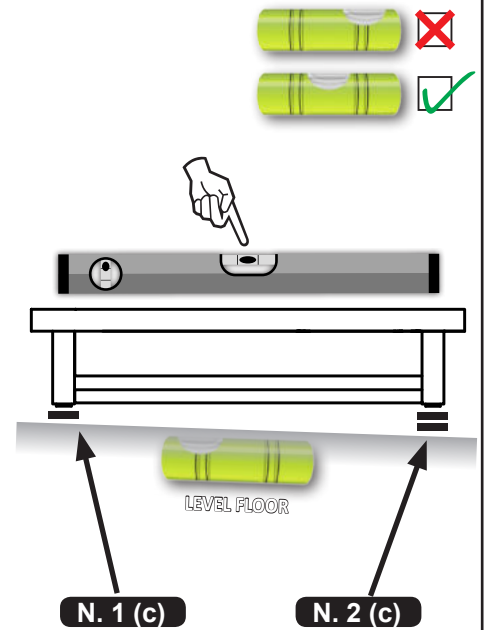

LEVELING TIPS