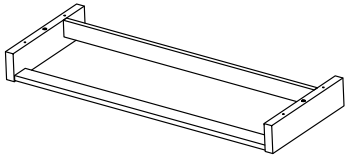

23

24

25

CAMELGROUP srl | Via S. Antonio 7 - 31010 Orsago (TV) - Italy | ph. +39 0438 997411 - fax. +39 0438 991123
 info@modumitalia.it - www.modumitalia.it

VOLARE

PLINTH (FURNITURE UNIT)

HANDLE

a (x2) 8x40	b (x4) TSP 5x120	c (x*) 20x3
d (x*) M4x22,5	e (x*) M4x12,5	f (x*)