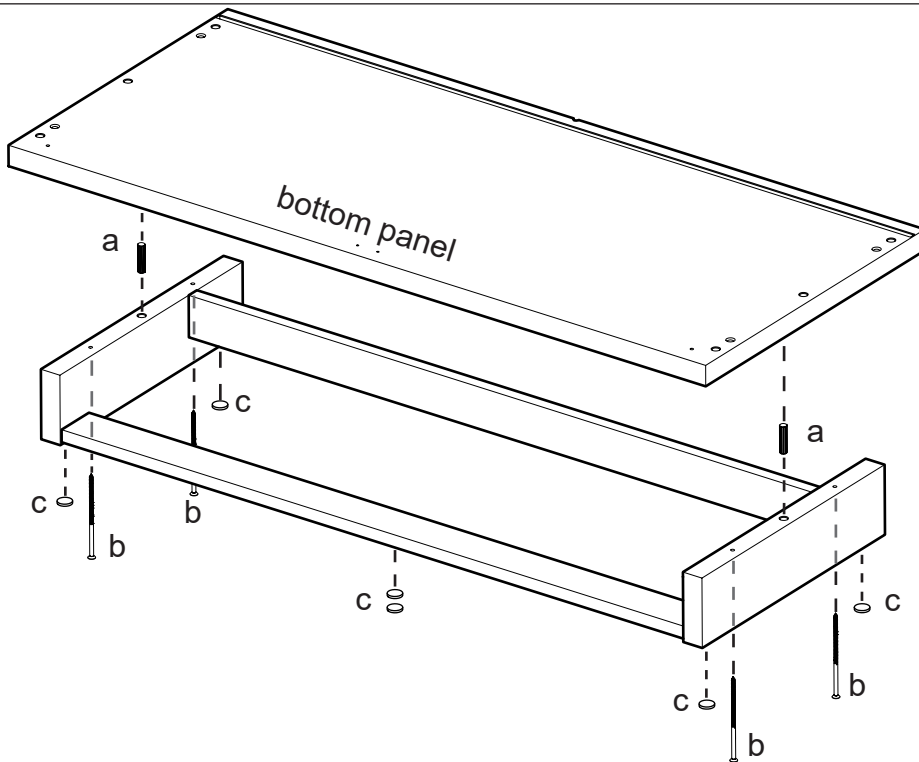

23

24

25

CAMELGROUP srl | Via S. Antonio 7 - 31010 Orsago (TV) - Italy | ph. +39 0438 997411 - fax. +39 0438 991123
 info@modumitalia.it - www.modumitalia.it

VOLARE

PLINTH (FURNITURE UNIT)

HANDLE

a (x2) 8x40	b (x4) TSP 5x120	c (x*) 20x3
d (x*) M4x22,5	e (x*) M4x12,5	f (x*)