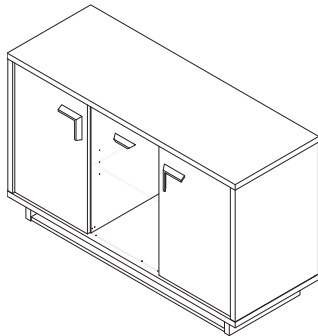

CAMELGROUP srl | Via S. Antonio 7 - 31010 Orsago (TV) - Italy | ph. +39 0438 997411 - fax. +39 0438 991123
 info@modumitalia.it - www.modumitalia.it

VOLARE

BUFFET 3A - BUFFET 4A

BUFFET 4A

BUFFET 3A

a (x24) SPINA Ø10X40	b (x20) MPXVAR37	c (x8) MPARLL010	p (x2) MPCOOCV01
d (x22) VITE TSP 3.5X16	e (x5) MPARVV016	f (x5) MPARVV017	p (x2) MPCOOCV01
g (x4) MPARLV010	i (x4) H. 0	h (x1) MPKVOL02	
l (x4) col. 15	m (x2) MPXVAR172	n (x2) MPXCOP44	s (x1) MPDXXX28
o (x8) VITE TC 3.5X15	q (x16) MPXCOP70	r (x4) MPXFER04	s (x4) VITE TSP 3.5X20