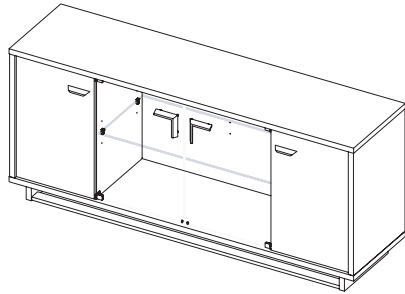

LEVELING TIPS

WOOD
DOOR

GLASS
DOOR

CAMELGROUP srl | Via S. Antonio 7 - 31010 Orsago (TV) - Italy | ph. +39 0438 997411 - fax. +39 0438 991123
info@modumitalia.it - www.modumitalia.it

VOLARE

BUFFET 4A

BUFFET 3A