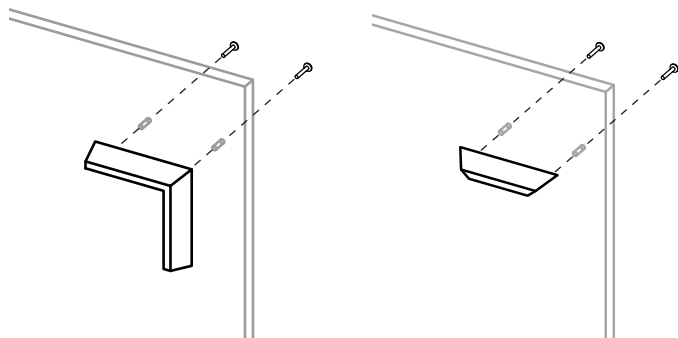

WOOD
DOOR

GLASS
DOOR