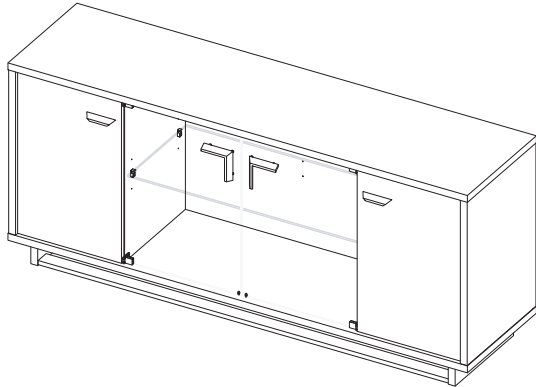

CAMELGROUP srl | Via S. Antonio 7 - 31010 Orsago (TV) - Italy | ph. +39 0438 997411 - fax. +39 0438 991123
 info@modumitalia.it - www.modumitalia.it

VOLARE

BUFFET 3A - BUFFET 4A

BUFFET 4A

BUFFET 3A

a (x24) SPINA Ø10X40	b (x20) MPXVAR37	c (x8) MPARLL010	p (x2) MPCOOCV01
d (x22) VITE TSP 3.5X16	e (x5) MPARVV016	f (x5) MPARVV017	p (x2) MPCOOCV01
g (x4) MPARLV010	i (x4) H. 0	h (x1) MPKVOL02	
l (x4) col. 15	m (x2) MPXVAR172	n (x2) MPXCOP44	s (x1) MPDXXX28
o (x8) VITE TC 3.5X15	q (x16) MPXCOP70	r (x4) MPXFER04	s (x4) VITE TSP 3.5X20