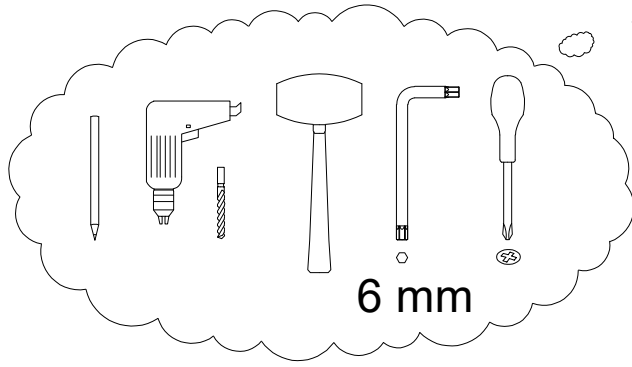

franco furniture

HANDCRAFTED IN SPAIN • SINCE 1984

DORMITORIOS II

DOR.93/ DOR.98 / DOR.101/ DOR.102/DOR.107
/DOR.110 /DOR.112 / DOR.114

DOR.123/DOR.128/DOR.129/DOR.136/DOR.142

DMT010

50min.

info@francoehijos.com
www.francofurniture.es

ESP ENG FR

CONTENT:

Ø8

x12

H1

x4

H2

6mm